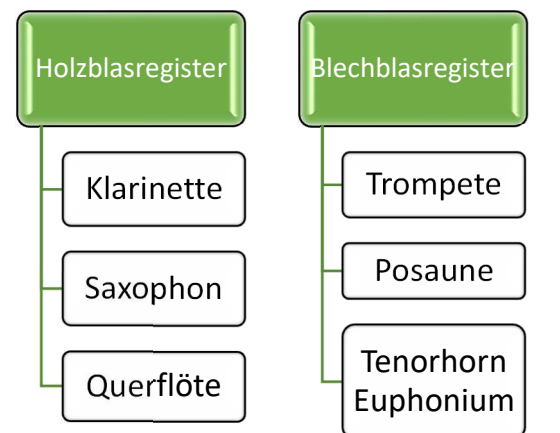

Wählbare Instrumente: