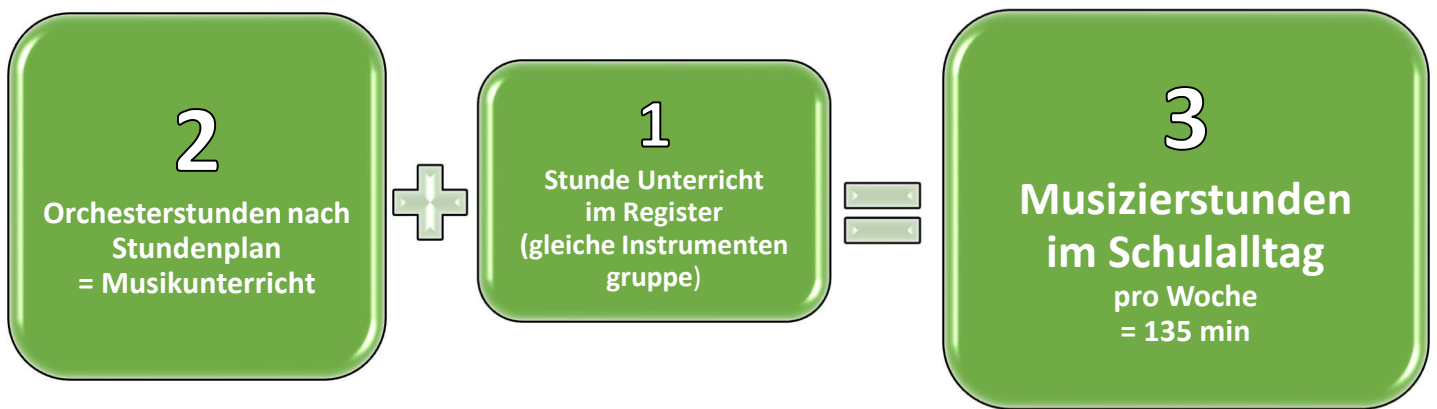

# Bläsergruppe Schuljahr 2022/23 ab der 5. Klasse

**Realschule, Werkrealschule  
und Musikschule kooperieren**

**Schüler lernen in der Gemeinschaft die Grundlagen eines Instruments und musizieren aktiv drei Schulstunden pro Woche!**

## 3-stufiges Gebührenmodell für den Unterricht im Register:

8-12 Teilnehmer	<ul style="list-style-type: none"> <li>• 21,90 € pro Monat</li> <li>• 262,80 € pro Jahr</li> </ul>
13-18 Teilnehmer	<ul style="list-style-type: none"> <li>• 13,80 € pro Monat</li> <li>• 165,60 € pro Jahr</li> </ul>
19 oder mehr Teilnehmer	<ul style="list-style-type: none"> <li>• 9,50 € pro Monat</li> <li>• 114,00 € pro Jahr</li> </ul>